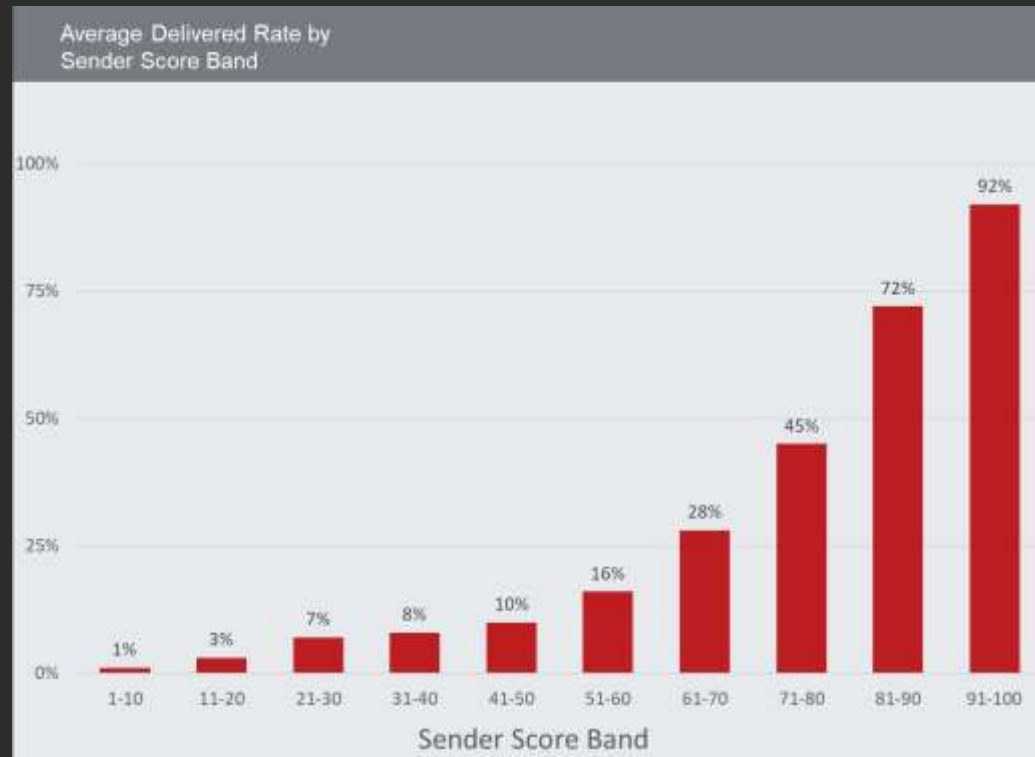

Reputation

Grundlagen.

retarus: