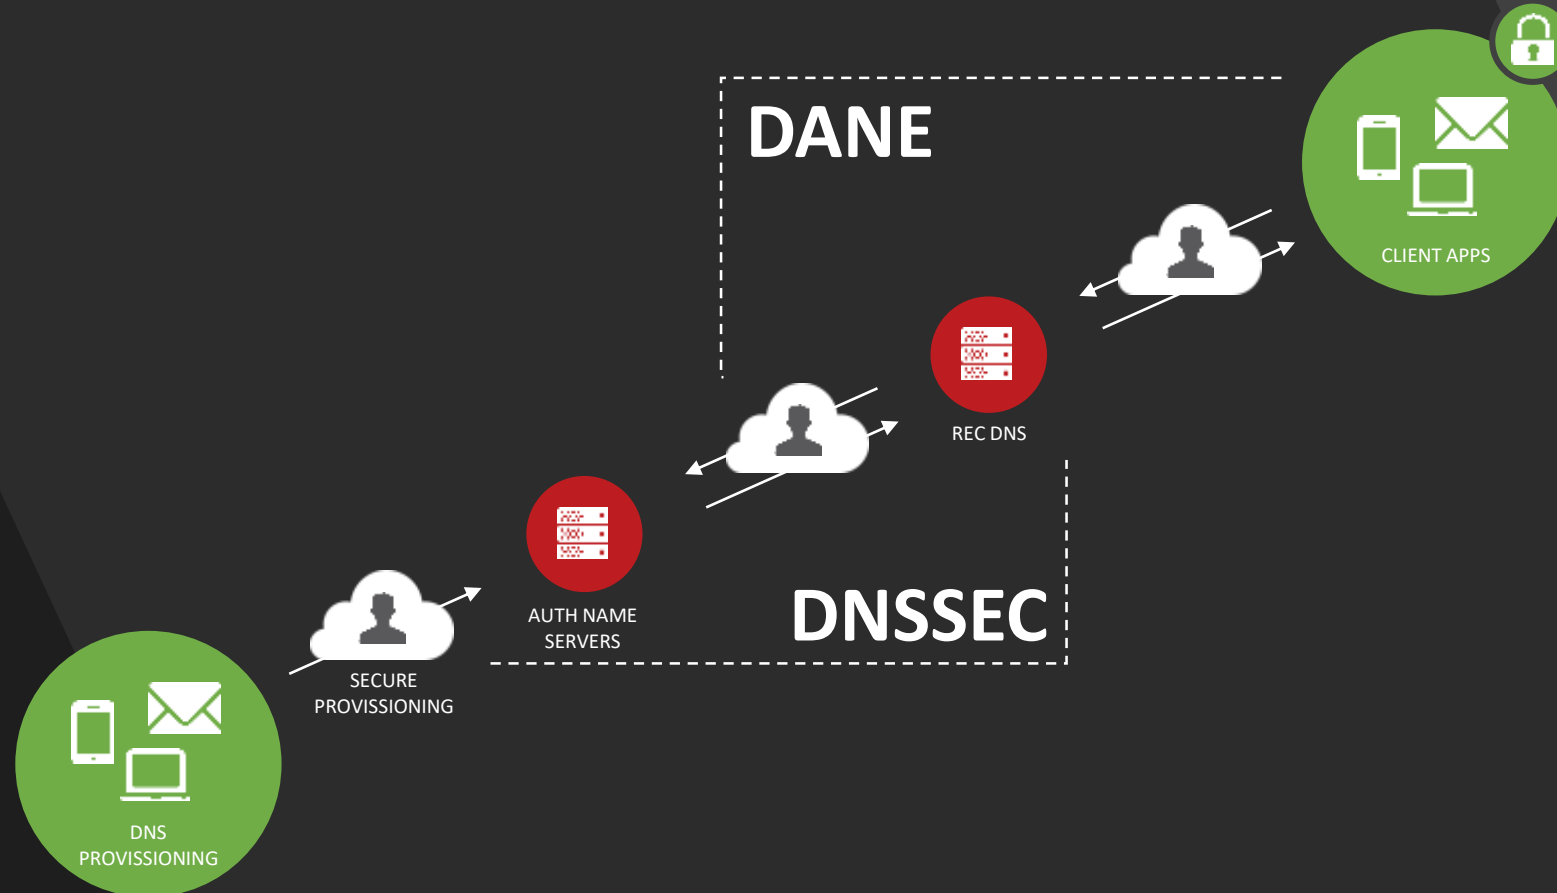

- Cache impersonation
 - Spoofed address attack / Man-in-the-middle attack
- Cache poisoning
- Geänderte Zonendateien auf Slaves
- TCP SYN Flood Attacks / UDP Flood Attack

DNSSEC

Funktionsweise.

PKI basiert: Private Key

+ Public Key

Unverschlüsselte Antworten

Antworten werden grundsätzlich mit geheimen Schlüssel signiert

DNSSEC

Funktionsweise.

Überprüfung der Signatur anhand des gebildeten Hashwertes

Erzeugter Hash = Signatur der DNS Antwort?

JA! DNS Antwort ist authentisch vom DNS Server

DANE

Was ist das?

DNS-based Authentication of Named Entities

- Einem Objekt kann ein Zertifikat authentisch zugeordnet werden
- DNSSEC garantiert Authentizität für einen Eintrag auf DNS
- TLSA = TLS certificate association (RFC6698)
- Public Key erlaubt Verifizierung dieses Eintrags über den DNS

DANE

Grundlage für sichere Datenübertragung von E-Mails?

Play Safe.

Sensible

Daten sicher versenden.

retarus:

SECURE DOCUMENT HANDLING

Datenschutz bei E-Mails erhöhen, ohne in die Programmierung der Anwendung einzugreifen.