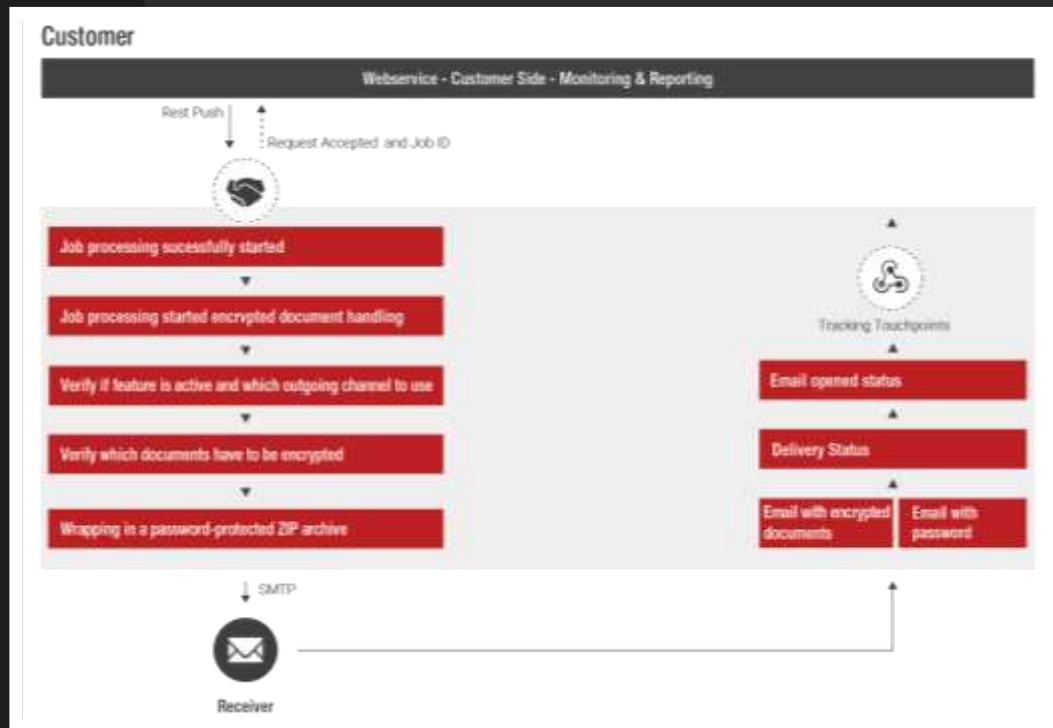

DANE

Grundlage für sichere Datenübertragung von E-Mails?

Play Safe.

Sensible

Daten sicher versenden.

retarus:

SECURE DOCUMENT HANDLING

Datenschutz bei E-Mails erhöhen, ohne in die Programmierung der Anwendung einzugreifen.